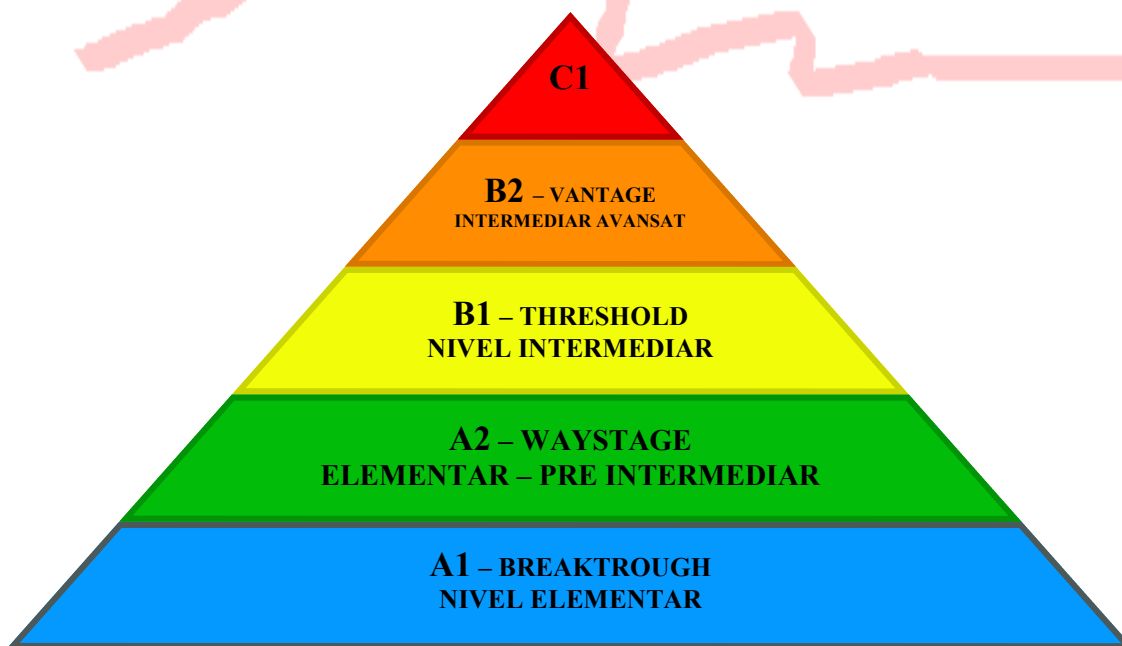

Ce veți învăța la Follow Me?

- ✚ Să vă exprimați în limba engleză, corespunzător nivelului studiat
- ✚ Să înțelegeți ce spun alți vorbitori de limbă engleză, chiar dacă folosesc cuvinte / structuri necunoscute
- ✚ Să citiți cu un accent ușor de înțeles pentru alți vorbitori de limbă engleză
- ✚ Să scrieți corect (scrisori, mailuri, cereri, formulare, etc.)
- ✚ La fiecare 8 ședințe veți susține un test pentru verificarea cunoștințelor, iar la sfârșitul cursului veți primi o diplomă Follow Me

Cum vor fi realizate cursurile?

- ✚ Veți fi îndrumat de un cadru didactic competent, absolvent al unei Universități de stat, cu experiență în predarea limbii engleze adulților și copiilor
- ✚ Veți utiliza un set de manuale Oxford University Press, conținând carte și caiet de activități (pentru teme) pe care le veți achiziționa de la Follow Me
- ✚ Suportul audio corespunzător setului de manuale îl veți primi GRATUIT
- ✚ O parte din fiecare sedință va fi alocată conversației, indiferent de nivel. Aceasta va fi realizată prin joc de rol, simulări de situații reale, board games, carduri de conversație, ș.a.m.d

- ✚ Cadrul didactic vă va oferi fișe de lucru suplimentare conținând vocabular, texte de interes general, exerciții și veți asculta înregistrări audio. Modulele

Follow Me corespund nivelurilor descrise în Cadrul Comun de Referință European pentru limbi străine (Strasbourg, 2001)

Veți fi plasat într-o grupă în urma unui test de evaluare GRATUIT, susținut la sediul **Follow Me**.