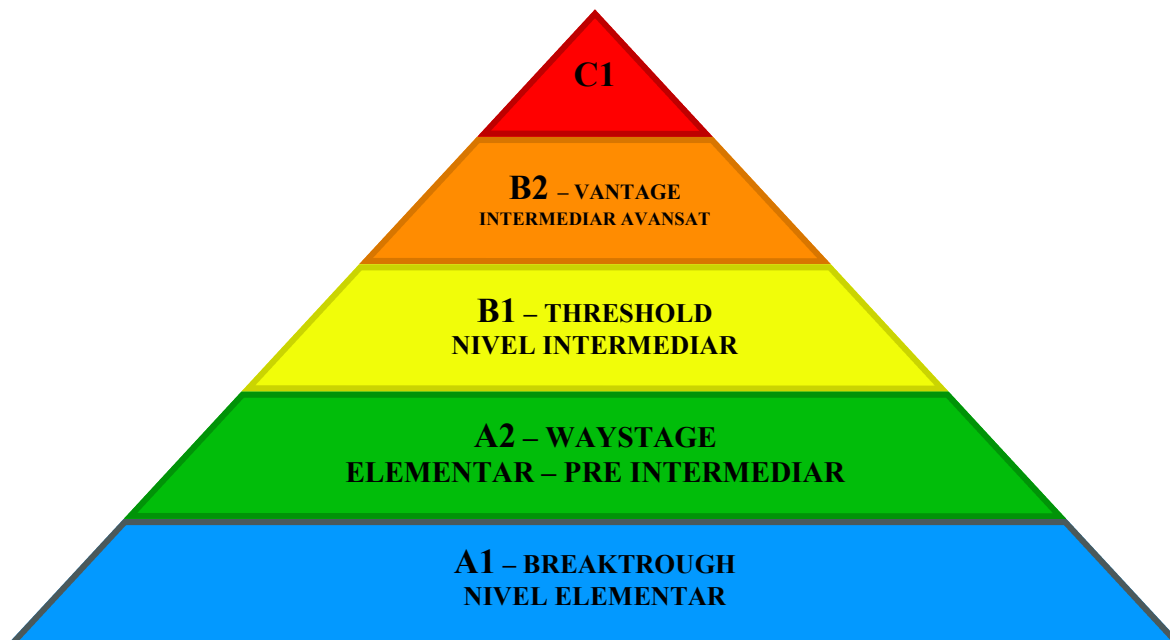

Ce veți învăța la Follow Me?

- ✚ Să vă exprimați în limba engleză, corespunzător nivelului studiat
- ✚ Să înțelegeți ce spun alți vorbitori de limbă engleză, chiar dacă folosesc cuvinte / structuri necunoscute
- ✚ Să citiți cu un accent ușor de înțeles pentru alți vorbitori de limbă engleză
- ✚ Să scrieți corect (scrisori, mailuri, cereri, formulare, etc.)
- ✚ La fiecare 8 ședințe veți susține un test pentru verificarea cunoștințelor, iar la sfârșitul cursului veți primi o diplomă Follow Me

Cum vor fi realizate cursurile?

- ✚ Veți fi îndrumat de un cadru didactic competent, absolvent al unei Universități de stat, cu experiență în predarea limbii engleze adulților și copiilor
- ✚ Veți utiliza un set de manuale Oxford University Press, conținând carte și caiet de activități (pentru teme) pe care le veți achiziționa de la Follow Me
- ✚ Suportul audio corespunzător setului de manuale îl veți primi GRATUIT
- ✚ O parte din fiecare sedință va fi alocată conversației, indiferent de nivel. Aceasta va fi realizată prin joc de rol, simulări de situații reale, board games, carduri de conversație, ș.a.m.d
- ✚ Cadrul didactic vă va oferi fișe de lucru suplimentare conținând vocabular, texte de interes general, exerciții și veți asculta înregistrări audio

Modulele

Follow Me

corespund
nivelurilor descrise
în Cadrul Comun de
Referință European
pentru limbi străine
(Strasbourg, 2001).

Veți fi plasat într-o grupă în urma unui test de evaluare GRATUIT, susținut la sediul **Follow Me**.